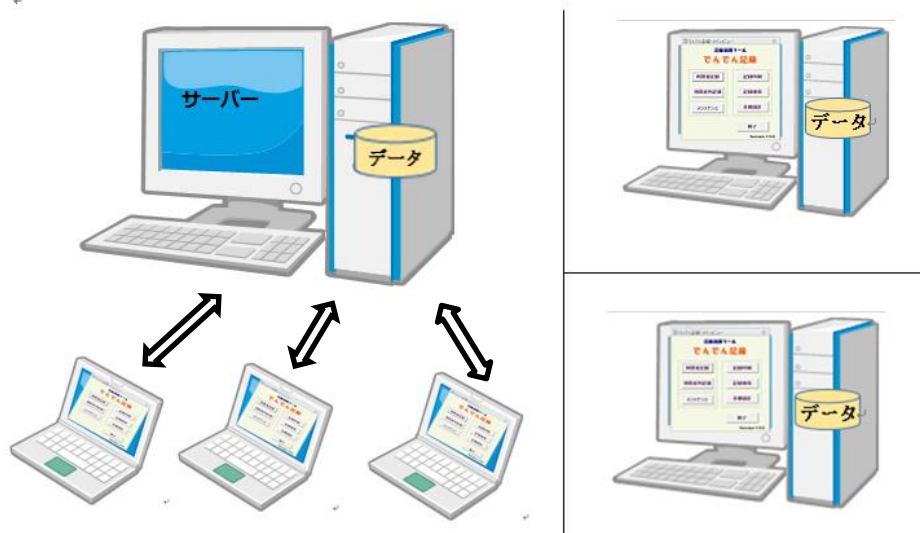

でんでん記録 Win10/8.1/7 対応版

■PCの組み合わせ例 (5PC用製品 49,680円の例)

5PC用製品では、入力するパソコンが5台まで利用できますので、以下のいろんな使い方が可能です。

例1： サーバー1台 入力PC5台

例2： 独立PC5台 (離れた事業所でも可能)

例3： サーバー1台 入力PC3台 独立PC2台 (離れた事業所でも可能)

■動作環境

OS: Windows 10/7/8.1 日本語版