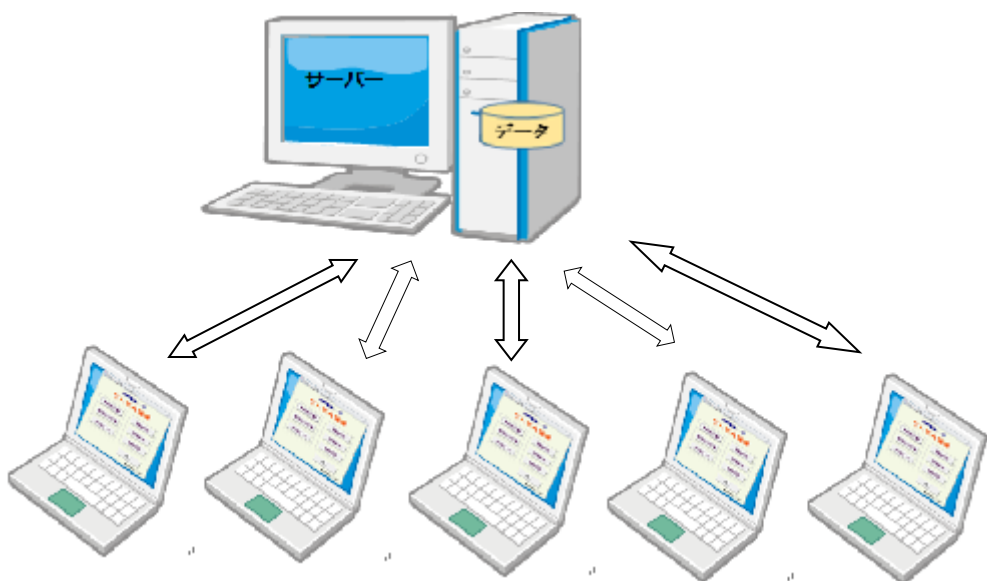

でんでん記録 Win10/8.1/7 対応版

■PCの組み合わせ例 (5PC用製品 49,680円の例)

5PC用製品では、入力するパソコンが5台まで利用できますので、以下のいろんな使い方が可能です。

例1： サーバー1台 入力PC5台

例2： 独立PC5台 (離れた事業所でも可能)

例3： サーバー1台 入力PC3台 独立PC2台 (離れた事業所でも可能)

■動作環境

OS: Windows 10/7/8.1 日本語版

必須ソフト: EXCEL 2007/2010/2013/2016 のいずれか

LAN: インターネット環境